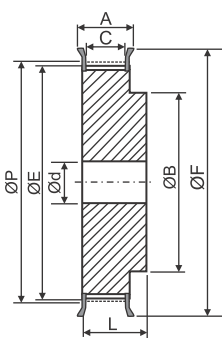

XL-037 Series

فرم دندانه

فرم تسمه

شکل 6F

شکل 6

شکل 6W

XL-37 با گام ۵.۰۸ میلیمتر برای تسمه با پهنای ۹ میلیمتر

Unit : mm

Part No.	Teeth No.	Fig.	ØP	ØE	ØF	A	ØDi	L	ØB	Ød	Flange	Material
10-XL037	10	6F	16.17	15.66	23	14.3	-	20	9.5	-	With Flanges	Aluminium
11-XL037	11	6F	17.19	17.28	23	14.3	-	20	9.5	-		
12-XL037	12	6F	19.4	18.89	25	14.3	-	20	10	-		
13-XL037	13	6F	-	20.46	25	14.3	-	20	10	-		
14-XL037	14	6F	22.64	22.13	28	14.3	-	20	15	-		
15-XL037	15	6F	24.26	23.75	28	14.3	-	20	15	-		
16-XL037	16	6F	25.87	25.36	32	14.3	-	20	17.92	-		
17-XL037	17	6F	27.49	26.98	32	14.3	-	20	20	-		
18-XL037	18	6F	29.11	28.6	35	14.3	-	20	20	-		
20-XL037	20	6F	32.34	31.83	38	14.3	-	22	24	-		
21-XL037	21	6F	33.96	33.45	38	14.3	-	22	24	-		
22-XL037	22	6F	35.57	35.06	42	14.3	-	22	25	-		
24-XL037	24	6F	38.81	38.3	44	14.3	-	22	30	8		
25-XL037	25	6F	40.5	39.9	46	14.3	-	22	30	8		
26-XL037	26	6F	42.04	41.53	48	14.3	-	22	30	8		
27-XL037	27	6F	-	43.20	48	14.3	-	22	34	8		
28-XL037	28	6F	45.28	44.77	51	14.3	-	22	34	8		
29-XL037	29	6F	-	46.40	51	14.3	-	22	34	8		
30-XL037	30	6F	48.51	48	54	14.3	-	22	38	8		
32-XL037	32	6F	51.74	51.23	57	14.3	-	22	38	8		
34-XL037	34	6	54.98	54.47	-	14.3	-	25	45	8		
35-XL037	35	6	56.6	56.09	-	14.3	-	25	45	8		
36-XL037	36	6	58.21	57.7	-	14.3	-	25	45	8		