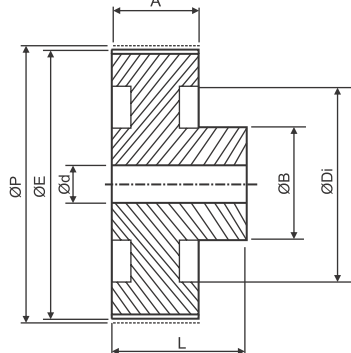

XL-037 Series

فرم دندانه

فرم تسمه

شکل 6F

شکل 6

شکل 6W

XL-37 با گام ۵.۰۸ میلیمتر برای تسمه با پهنای ۹ میلیمتر

Unit : mm

Part No.	Teeth No.	Fig.	ØP	ØE	ØF	A	ØDi	L	ØB	Ød	Flange	Material
10-XL037	10	6F	16.17	15.66	23	14.3	-	20	9.5	-	With Flanges	Aluminium
11-XL037	11	6F	17.19	17.28	23	14.3	-	20	9.5	-		
12-XL037	12	6F	19.4	18.89	25	14.3	-	20	10	-		
13-XL037	13	6F	-	20.46	25	14.3	-	20	10	-		
14-XL037	14	6F	22.64	22.13	28	14.3	-	20	15	-		
15-XL037	15	6F	24.26	23.75	28	14.3	-	20	15	-		
16-XL037	16	6F	25.87	25.36	32	14.3	-	20	17.92	-		
17-XL037	17	6F	27.49	26.98	32	14.3	-	20	20	-		
18-XL037	18	6F	29.11	28.6	35	14.3	-	20	20	-		
20-XL037	20	6F	32.34	31.83	38	14.3	-	22	24	-		
21-XL037	21	6F	33.96	33.45	38	14.3	-	22	24	-		
22-XL037	22	6F	35.57	35.06	42	14.3	-	22	25	-		
24-XL037	24	6F	38.81	38.3	44	14.3	-	22	30	8		
25-XL037	25	6F	40.5	39.9	46	14.3	-	22	30	8		
26-XL037	26	6F	42.04	41.53	48	14.3	-	22	30	8		
27-XL037	27	6F	-	43.20	48	14.3	-	22	34	8		
28-XL037	28	6F	45.28	44.77	51	14.3	-	22	34	8		
29-XL037	29	6F	-	46.40	51	14.3	-	22	34	8		
30-XL037	30	6F	48.51	48	54	14.3	-	22	38	8		
32-XL037	32	6F	51.74	51.23	57	14.3	-	22	38	8		
34-XL037	34	6	54.98	54.47	-	14.3	-	25	45	8		
35-XL037	35	6	56.6	56.09	-	14.3	-	25	45	8		
36-XL037	36	6	58.21	57.7	-	14.3	-	25	45	8		