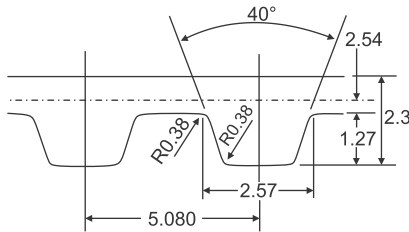

XL-037 Series

فرم دندانه

فرم تسمه

شکل 6F

شکل 6

شکل 6W

XL-37 با گام ۵.۰۸ میلیمتر برای تسمه با پهنای ۹ میلیمتر

Unit : mm

Part No.	Teeth No.	Fig.	ØP	ØE	ØF	A	ØDi	L	ØB	Ød	Flange	Material
10-XL037	10	6F	16.17	15.66	23	14.3	-	20	9.5	-	With Flanges	Aluminium
11-XL037	11	6F	17.19	17.28	23	14.3	-	20	9.5	-		
12-XL037	12	6F	19.4	18.89	25	14.3	-	20	10	-		
13-XL037	13	6F	-	20.46	25	14.3	-	20	10	-		
14-XL037	14	6F	22.64	22.13	28	14.3	-	20	15	-		
15-XL037	15	6F	24.26	23.75	28	14.3	-	20	15	-		
16-XL037	16	6F	25.87	25.36	32	14.3	-	20	17.92	-		
17-XL037	17	6F	27.49	26.98	32	14.3	-	20	20	-		
18-XL037	18	6F	29.11	28.6	35	14.3	-	20	20	-		
20-XL037	20	6F	32.34	31.83	38	14.3	-	22	24	-		
21-XL037	21	6F	33.96	33.45	38	14.3	-	22	24	-		
22-XL037	22	6F	35.57	35.06	42	14.3	-	22	25	-		
24-XL037	24	6F	38.81	38.3	44	14.3	-	22	30	8		
25-XL037	25	6F	40.5	39.9	46	14.3	-	22	30	8		
26-XL037	26	6F	42.04	41.53	48	14.3	-	22	30	8		
27-XL037	27	6F	-	43.20	48	14.3	-	22	34	8		
28-XL037	28	6F	45.28	44.77	51	14.3	-	22	34	8		
29-XL037	29	6F	-	46.40	51	14.3	-	22	34	8		
30-XL037	30	6F	48.51	48	54	14.3	-	22	38	8		
32-XL037	32	6F	51.74	51.23	57	14.3	-	22	38	8		
34-XL037	34	6	54.98	54.47	-	14.3	-	25	45	8		
35-XL037	35	6	56.6	56.09	-	14.3	-	25	45	8		
36-XL037	36	6	58.21	57.7	-	14.3	-	25	45	8		