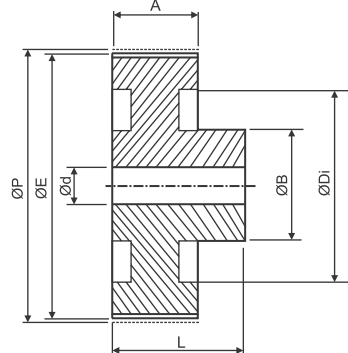

XL-037 Series

فرم دندانه

فرم تسمه

شکل 6F

شکل 6

شکل 6W

XL-37 با گام ۵.۰۸ میلیمتر برای تسمه با پهنای ۹ میلیمتر

Unit : mm

Part No.	Teeth No.	Fig.	ØP	ØE	ØF	A	ØDi	L	ØB	Ød	Flange	Material
38-XL037	38	6	61.45	60.94	-	14.3	-	25	45	8	Without Flanges	Aluminium
39-XL037	39	6	-	62.56	-	14.3	-	25	45	8		
40-XL037	40	6	64.68	64.17	-	14.3	-	25	45	8		
41-XL037	41	6	-	65.74	-	14.3	-	25	45	8		
42-XL037	42	6	67.91	67.4	-	14.3	-	25	45	8		
43-XL037	43	6	-	69	-	14.3	-	25	45	8		
44-XL037	44	6	71.15	70.64	-	14.3	-	25	45	8		
45-XL037	45	6W	72.77	72.26	-	14.3	61	25	45	10		
46-XL037	46	6W	74.38	73.87	-	14.3	61	25	45	10		
47-XL037	47	6	-	75.50	-	14.3	-	25	45	10		
48-XL037	48	6W	77.62	77.11	-	14.3	61	25	45	10		
49-XL037	49	6	-	78.82	-	14.3	-	25	45	10		
52-XL037	52	6W	84.08	83.57	-	14.3	67	25	45	10		
56-XL037	56	6W	90.55	90.04	-	14.3	80	25	45	10		
57-XL037	57	6	-	91.71	-	14.3	-	25	45	10		
58-XL037	58	6	-	93.32	-	14.3	-	25	45	10		
59-XL037	59	6	-	94.90	-	14.3	-	25	45	10		
60-XL037	60	6W	97.02	96.51	-	14.3	80	25	45	10		
68-XL037	68	6W	109.96	109.45	-	14.3	100	25	45	10		
69-XL037	69	6	-	111	-	14.3	-	25	45	10		
70-XL037	70	6W	113.19	112.68	-	14.3	100	25	45	10		
71-XL037	71	6	-	114.40	-	14.3	-	25	45	10		
72-XL037	72	6W	116.43	115.92	-	14.3	100	25	45	10		