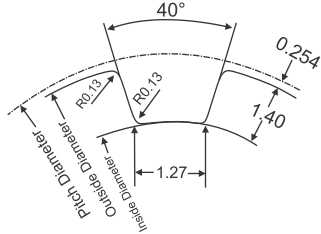

XL-037 Series

فرم دندانه

فرم تسمه

شکل 6F

شکل 6

شکل 6W

XL-37 با گام ۵.۰۸ میلیمتر برای تسمه با پهنای ۹ میلیمتر

Unit : mm

Part No.	Teeth No.	Fig.	ØP	ØE	ØF	A	ØDi	L	ØB	Ød	Flange	Material
10-XL037	10	6F	16.17	15.66	23	14.3	-	20	9.5	-	With Flanges	Aluminium
11-XL037	11	6F	17.19	17.28	23	14.3	-	20	9.5	-		
12-XL037	12	6F	19.4	18.89	25	14.3	-	20	10	-		
13-XL037	13	6F	-	20.46	25	14.3	-	20	10	-		
14-XL037	14	6F	22.64	22.13	28	14.3	-	20	15	-		
15-XL037	15	6F	24.26	23.75	28	14.3	-	20	15	-		
16-XL037	16	6F	25.87	25.36	32	14.3	-	20	17.92	-		
17-XL037	17	6F	27.49	26.98	32	14.3	-	20	20	-		
18-XL037	18	6F	29.11	28.6	35	14.3	-	20	20	-		
20-XL037	20	6F	32.34	31.83	38	14.3	-	22	24	-		
21-XL037	21	6F	33.96	33.45	38	14.3	-	22	24	-		
22-XL037	22	6F	35.57	35.06	42	14.3	-	22	25	-		
24-XL037	24	6F	38.81	38.3	44	14.3	-	22	30	8		
25-XL037	25	6F	40.5	39.9	46	14.3	-	22	30	8		
26-XL037	26	6F	42.04	41.53	48	14.3	-	22	30	8		
27-XL037	27	6F	-	43.20	48	14.3	-	22	34	8		
28-XL037	28	6F	45.28	44.77	51	14.3	-	22	34	8		
29-XL037	29	6F	-	46.40	51	14.3	-	22	34	8		
30-XL037	30	6F	48.51	48	54	14.3	-	22	38	8		
32-XL037	32	6F	51.74	51.23	57	14.3	-	22	38	8		
34-XL037	34	6	54.98	54.47	-	14.3	-	25	45	8		
35-XL037	35	6	56.6	56.09	-	14.3	-	25	45	8		
36-XL037	36	6	58.21	57.7	-	14.3	-	25	45	8		