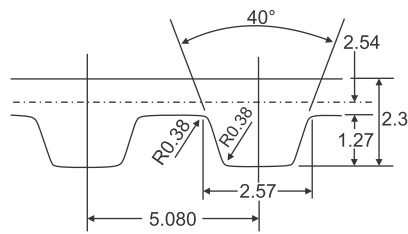

XL-037 Series

فرم دندانه

فرم تسمه

شکل 6F

شکل 6

شکل 6W

XL-37 با گام ۵.۰۸ میلیمتر برای تسمه با پهنای ۹ میلیمتر

Unit : mm

Part No.	Teeth No.	Fig.	ØP	ØE	ØF	A	ØDi	L	ØB	Ød	Flange	Material
10-XL037	10	6F	16.17	15.66	23	14.3	-	20	9.5	-	With Flanges	Aluminium
11-XL037	11	6F	17.19	17.28	23	14.3	-	20	9.5	-		
12-XL037	12	6F	19.4	18.89	25	14.3	-	20	10	-		
13-XL037	13	6F	-	20.46	25	14.3	-	20	10	-		
14-XL037	14	6F	22.64	22.13	28	14.3	-	20	15	-		
15-XL037	15	6F	24.26	23.75	28	14.3	-	20	15	-		
16-XL037	16	6F	25.87	25.36	32	14.3	-	20	17.92	-		
17-XL037	17	6F	27.49	26.98	32	14.3	-	20	20	-		
18-XL037	18	6F	29.11	28.6	35	14.3	-	20	20	-		
20-XL037	20	6F	32.34	31.83	38	14.3	-	22	24	-		
21-XL037	21	6F	33.96	33.45	38	14.3	-	22	24	-		
22-XL037	22	6F	35.57	35.06	42	14.3	-	22	25	-		
24-XL037	24	6F	38.81	38.3	44	14.3	-	22	30	8		
25-XL037	25	6F	40.5	39.9	46	14.3	-	22	30	8		
26-XL037	26	6F	42.04	41.53	48	14.3	-	22	30	8		
27-XL037	27	6F	-	43.20	48	14.3	-	22	34	8		
28-XL037	28	6F	45.28	44.77	51	14.3	-	22	34	8		
29-XL037	29	6F	-	46.40	51	14.3	-	22	34	8		
30-XL037	30	6F	48.51	48	54	14.3	-	22	38	8		
32-XL037	32	6F	51.74	51.23	57	14.3	-	22	38	8		
34-XL037	34	6	54.98	54.47	-	14.3	-	25	45	8		
35-XL037	35	6	56.6	56.09	-	14.3	-	25	45	8		
36-XL037	36	6	58.21	57.7	-	14.3	-	25	45	8		