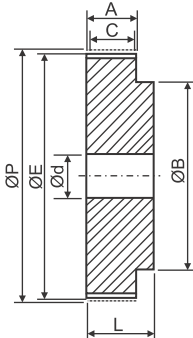

XL-037 Series

فرم دندانه

فرم تسمه

شکل 6F

شکل 6

شکل 6W

XL-37 با گام ۵.۰۸ میلیمتر برای تسمه با پهنای ۹ میلیمتر

Unit : mm

Part No.	Teeth No.	Fig.	ØP	ØE	ØF	A	ØDi	L	ØB	Ød	Flange	Material
10-XL037	10	6F	16.17	15.66	23	14.3	-	20	9.5	-	With Flanges	Aluminium
11-XL037	11	6F	17.19	17.28	23	14.3	-	20	9.5	-		
12-XL037	12	6F	19.4	18.89	25	14.3	-	20	10	-		
13-XL037	13	6F	-	20.46	25	14.3	-	20	10	-		
14-XL037	14	6F	22.64	22.13	28	14.3	-	20	15	-		
15-XL037	15	6F	24.26	23.75	28	14.3	-	20	15	-		
16-XL037	16	6F	25.87	25.36	32	14.3	-	20	17.92	-		
17-XL037	17	6F	27.49	26.98	32	14.3	-	20	20	-		
18-XL037	18	6F	29.11	28.6	35	14.3	-	20	20	-		
20-XL037	20	6F	32.34	31.83	38	14.3	-	22	24	-		
21-XL037	21	6F	33.96	33.45	38	14.3	-	22	24	-		
22-XL037	22	6F	35.57	35.06	42	14.3	-	22	25	-		
24-XL037	24	6F	38.81	38.3	44	14.3	-	22	30	8		
25-XL037	25	6F	40.5	39.9	46	14.3	-	22	30	8		
26-XL037	26	6F	42.04	41.53	48	14.3	-	22	30	8		
27-XL037	27	6F	-	43.20	48	14.3	-	22	34	8		
28-XL037	28	6F	45.28	44.77	51	14.3	-	22	34	8		
29-XL037	29	6F	-	46.40	51	14.3	-	22	34	8		
30-XL037	30	6F	48.51	48	54	14.3	-	22	38	8		
32-XL037	32	6F	51.74	51.23	57	14.3	-	22	38	8		
34-XL037	34	6	54.98	54.47	-	14.3	-	25	45	8		
35-XL037	35	6	56.6	56.09	-	14.3	-	25	45	8		
36-XL037	36	6	58.21	57.7	-	14.3	-	25	45	8		