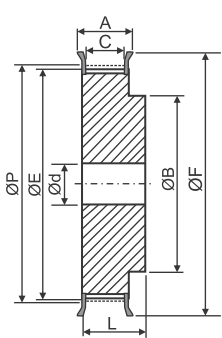

XL-037 Series

فرم دندانه

فرم تسمه

شکل 6F

شکل 6

شکل 6W

XL-37 با گام ۵.۰۸ میلیمتر برای تسمه با پهنای ۹ میلیمتر

Unit : mm

Part No.	Teeth No.	Fig.	ØP	ØE	ØF	A	ØDi	L	ØB	Ød	Flange	Material
10-XL037	10	6F	16.17	15.66	23	14.3	-	20	9.5	-	With Flanges	Aluminium
11-XL037	11	6F	17.19	17.28	23	14.3	-	20	9.5	-		
12-XL037	12	6F	19.4	18.89	25	14.3	-	20	10	-		
13-XL037	13	6F	-	20.46	25	14.3	-	20	10	-		
14-XL037	14	6F	22.64	22.13	28	14.3	-	20	15	-		
15-XL037	15	6F	24.26	23.75	28	14.3	-	20	15	-		
16-XL037	16	6F	25.87	25.36	32	14.3	-	20	17.92	-		
17-XL037	17	6F	27.49	26.98	32	14.3	-	20	20	-		
18-XL037	18	6F	29.11	28.6	35	14.3	-	20	20	-		
20-XL037	20	6F	32.34	31.83	38	14.3	-	22	24	-		
21-XL037	21	6F	33.96	33.45	38	14.3	-	22	24	-		
22-XL037	22	6F	35.57	35.06	42	14.3	-	22	25	-		
24-XL037	24	6F	38.81	38.3	44	14.3	-	22	30	8		
25-XL037	25	6F	40.5	39.9	46	14.3	-	22	30	8		
26-XL037	26	6F	42.04	41.53	48	14.3	-	22	30	8		
27-XL037	27	6F	-	43.20	48	14.3	-	22	34	8		
28-XL037	28	6F	45.28	44.77	51	14.3	-	22	34	8		
29-XL037	29	6F	-	46.40	51	14.3	-	22	34	8		
30-XL037	30	6F	48.51	48	54	14.3	-	22	38	8		
32-XL037	32	6F	51.74	51.23	57	14.3	-	22	38	8		
34-XL037	34	6	54.98	54.47	-	14.3	-	25	45	8		
35-XL037	35	6	56.6	56.09	-	14.3	-	25	45	8		
36-XL037	36	6	58.21	57.7	-	14.3	-	25	45	8		