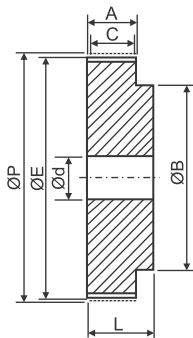

XL-037 Series

فرم دندانه

فرم تسمه

شکل 6F

شکل 6

شکل 6W

XL-37 با گام ۵.۰۸ میلیمتر برای تسمه با پهنای ۹ میلیمتر

Unit : mm

Part No.	Teeth No.	Fig.	ØP	ØE	ØF	A	ØDi	L	ØB	Ød	Flange	Material
38-XL037	38	6	61.45	60.94	-	14.3	-	25	45	8	Without Flanges	Aluminium
39-XL037	39	6	-	62.56	-	14.3	-	25	45	8		
40-XL037	40	6	64.68	64.17	-	14.3	-	25	45	8		
41-XL037	41	6	-	65.74	-	14.3	-	25	45	8		
42-XL037	42	6	67.91	67.4	-	14.3	-	25	45	8		
43-XL037	43	6	-	69	-	14.3	-	25	45	8		
44-XL037	44	6	71.15	70.64	-	14.3	-	25	45	8		
45-XL037	45	6W	72.77	72.26	-	14.3	61	25	45	10		
46-XL037	46	6W	74.38	73.87	-	14.3	61	25	45	10		
47-XL037	47	6	-	75.50	-	14.3	-	25	45	10		
48-XL037	48	6W	77.62	77.11	-	14.3	61	25	45	10		
49-XL037	49	6	-	78.82	-	14.3	-	25	45	10		
52-XL037	52	6W	84.08	83.57	-	14.3	67	25	45	10		
56-XL037	56	6W	90.55	90.04	-	14.3	80	25	45	10		
57-XL037	57	6	-	91.71	-	14.3	-	25	45	10		
58-XL037	58	6	-	93.32	-	14.3	-	25	45	10		
59-XL037	59	6	-	94.90	-	14.3	-	25	45	10		
60-XL037	60	6W	97.02	96.51	-	14.3	80	25	45	10		
68-XL037	68	6W	109.96	109.45	-	14.3	100	25	45	10		
69-XL037	69	6	-	111	-	14.3	-	25	45	10		
70-XL037	70	6W	113.19	112.68	-	14.3	100	25	45	10		
71-XL037	71	6	-	114.40	-	14.3	-	25	45	10		
72-XL037	72	6W	116.43	115.92	-	14.3	100	25	45	10		