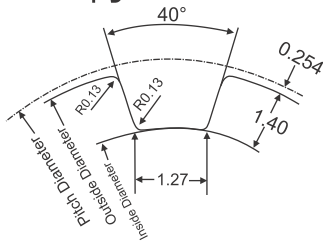

XL-037 Series

فرم دندانه

فرم تسمه

شکل 6F

شکل 6

شکل 6W

XL-37 با گام ۵.۰۸ میلیمتر برای تسمه با پهنای ۹ میلیمتر

Unit : mm

Part No.	Teeth No.	Fig.	ØP	ØE	ØF	A	ØDi	L	ØB	Ød	Flange	Material
10-XL037	10	6F	16.17	15.66	23	14.3	-	20	9.5	-	With Flanges	Aluminium
11-XL037	11	6F	17.19	17.28	23	14.3	-	20	9.5	-		
12-XL037	12	6F	19.4	18.89	25	14.3	-	20	10	-		
13-XL037	13	6F	-	20.46	25	14.3	-	20	10	-		
14-XL037	14	6F	22.64	22.13	28	14.3	-	20	15	-		
15-XL037	15	6F	24.26	23.75	28	14.3	-	20	15	-		
16-XL037	16	6F	25.87	25.36	32	14.3	-	20	17.92	-		
17-XL037	17	6F	27.49	26.98	32	14.3	-	20	20	-		
18-XL037	18	6F	29.11	28.6	35	14.3	-	20	20	-		
20-XL037	20	6F	32.34	31.83	38	14.3	-	22	24	-		
21-XL037	21	6F	33.96	33.45	38	14.3	-	22	24	-		
22-XL037	22	6F	35.57	35.06	42	14.3	-	22	25	-		
24-XL037	24	6F	38.81	38.3	44	14.3	-	22	30	8		
25-XL037	25	6F	40.5	39.9	46	14.3	-	22	30	8		
26-XL037	26	6F	42.04	41.53	48	14.3	-	22	30	8		
27-XL037	27	6F	-	43.20	48	14.3	-	22	34	8		
28-XL037	28	6F	45.28	44.77	51	14.3	-	22	34	8		
29-XL037	29	6F	-	46.40	51	14.3	-	22	34	8		
30-XL037	30	6F	48.51	48	54	14.3	-	22	38	8		
32-XL037	32	6F	51.74	51.23	57	14.3	-	22	38	8		
34-XL037	34	6	54.98	54.47	-	14.3	-	25	45	8		
35-XL037	35	6	56.6	56.09	-	14.3	-	25	45	8		
36-XL037	36	6	58.21	57.7	-	14.3	-	25	45	8		