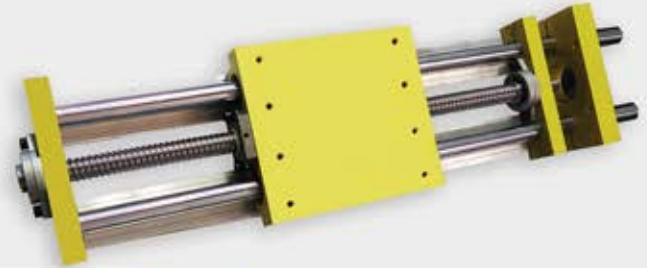

SHN

Linear Modules

MADE IN CHINA

PG20-20x160
F38/50-F70/73

R20x05
R20x10
R20x20
L20x05

Tr20x04

LV12-110/80
L110-F38/50

Tr12x03

R12x04

LV16-130/90
L130-F38/50

Tr16x04

R16x05
R16x10
R16x16
L16x05

LV20-150/110
L150-F38/50
L150-F70/73

Tr20x04

R20x05
R20x10
R20x20
L20x05

LV25-170/140
L170-F70/73

Tr24x05

R25x05
R25x10
R25x25
L25x05

LV32-200/160
L200-F70/73

Tr32x06

R32x05
R32x10
R32x32
L32x05

LK20-150
KG15-5M25
F55x...

Z: 30
HTD 5M25

PG20-90x180
KG20-8M50
F75x...