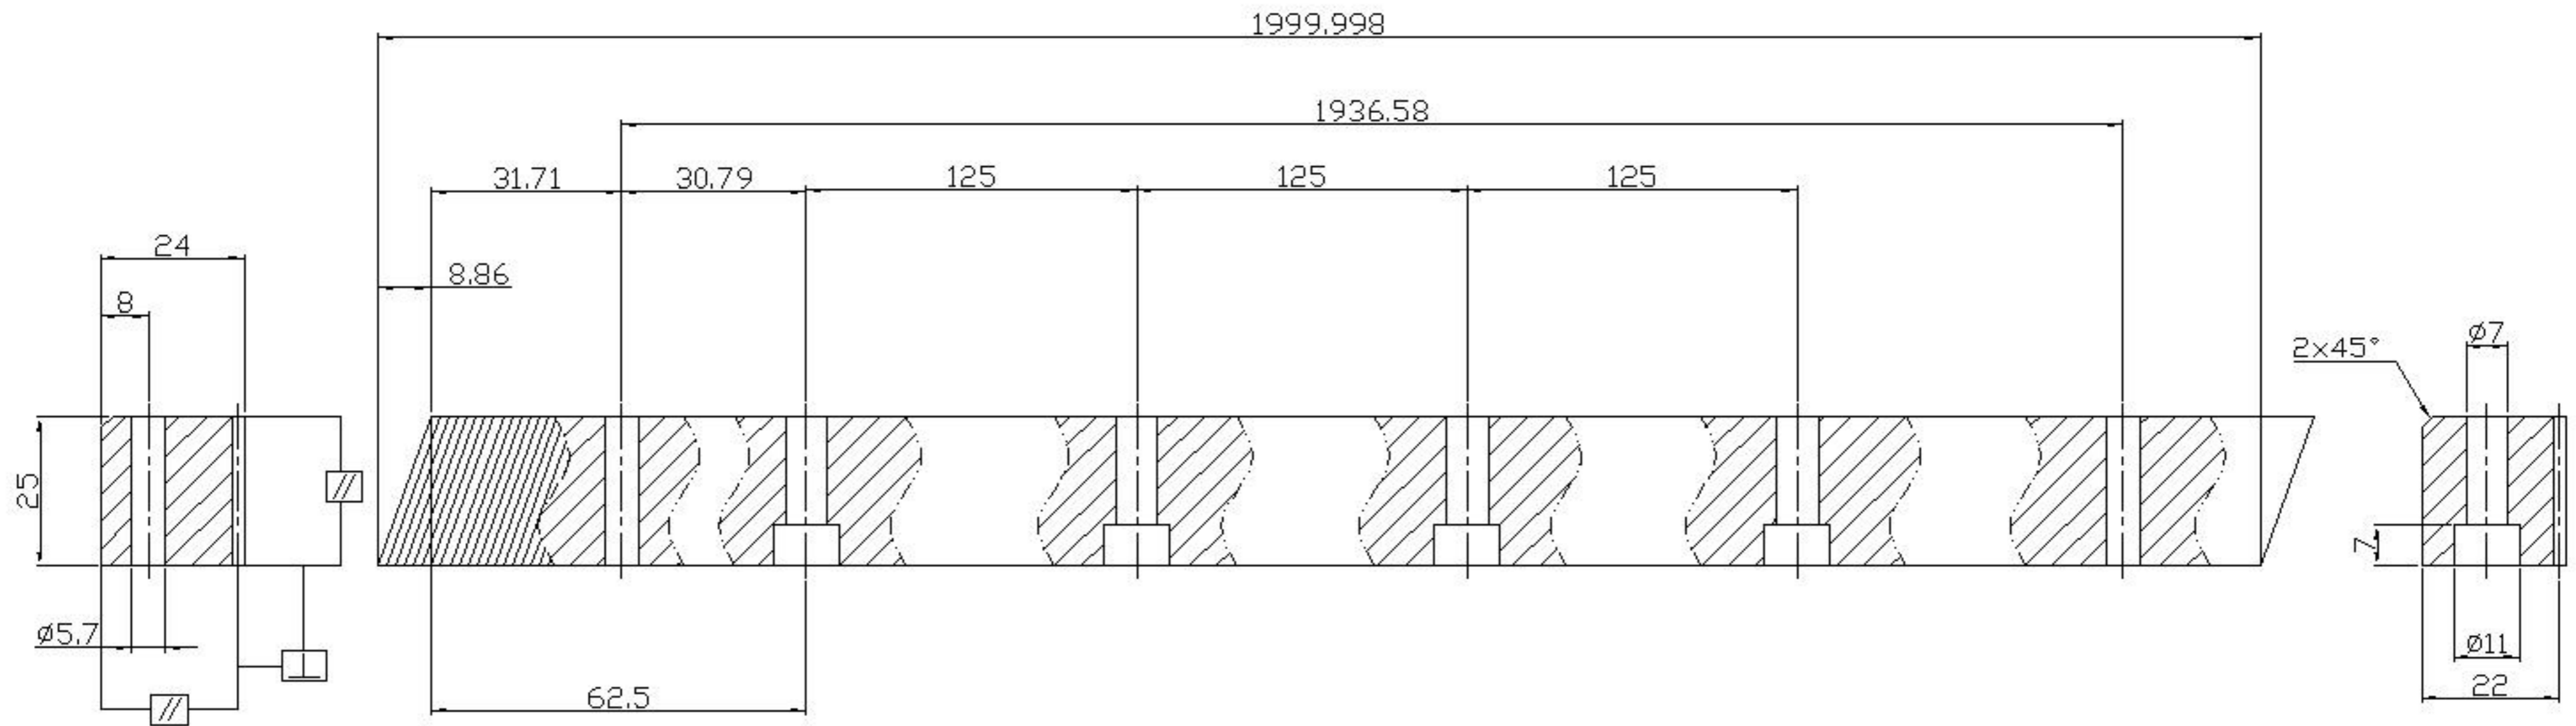

دنده شانه ای مورب مدول 2

45#			www.cncsanatjahan.com	
			021-33940627	
			09101359566	
制图	审核	比例	图纸比例	
共 张		第 张		